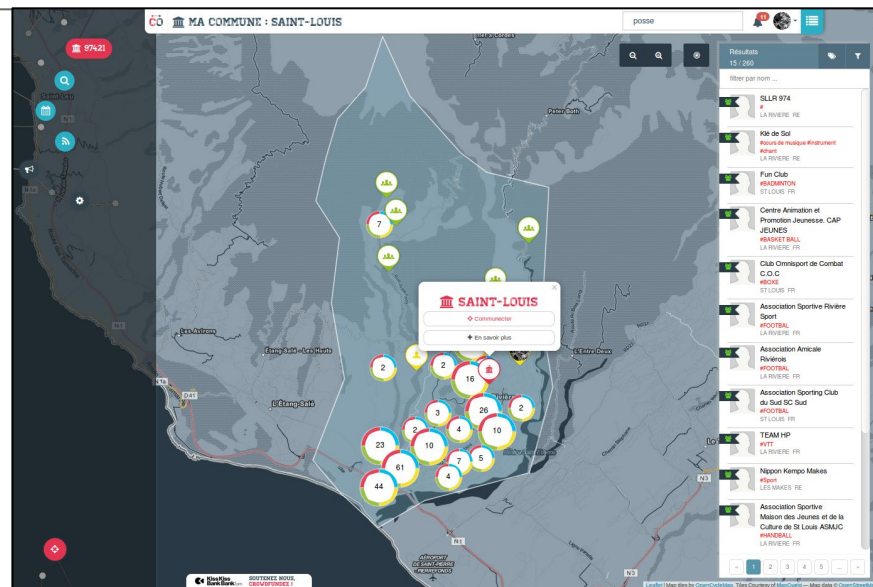

Saint Louis, Smart Terr La Designer un Territoire intelligent Social, Solidaire et connecté

Saint Louis

97450

- **Créer du lien local différemment**
- **Dynamiser l'emploi et l'économie**
- **L'économie circulaire au service de la population**
- **Un bon contexte d'expérimentation**
- **Développement des biens communs**

> SAINT LOUIS : SMART TERR LÀ !

TIERS LIEUX CONNECTÉS

MAISON DE QUARTIER

MAISON DES CITOYENS

MAISON DES ASSOS

COMMUNECTER

COWORKING

FAB LAB - **MAKER SPACE**