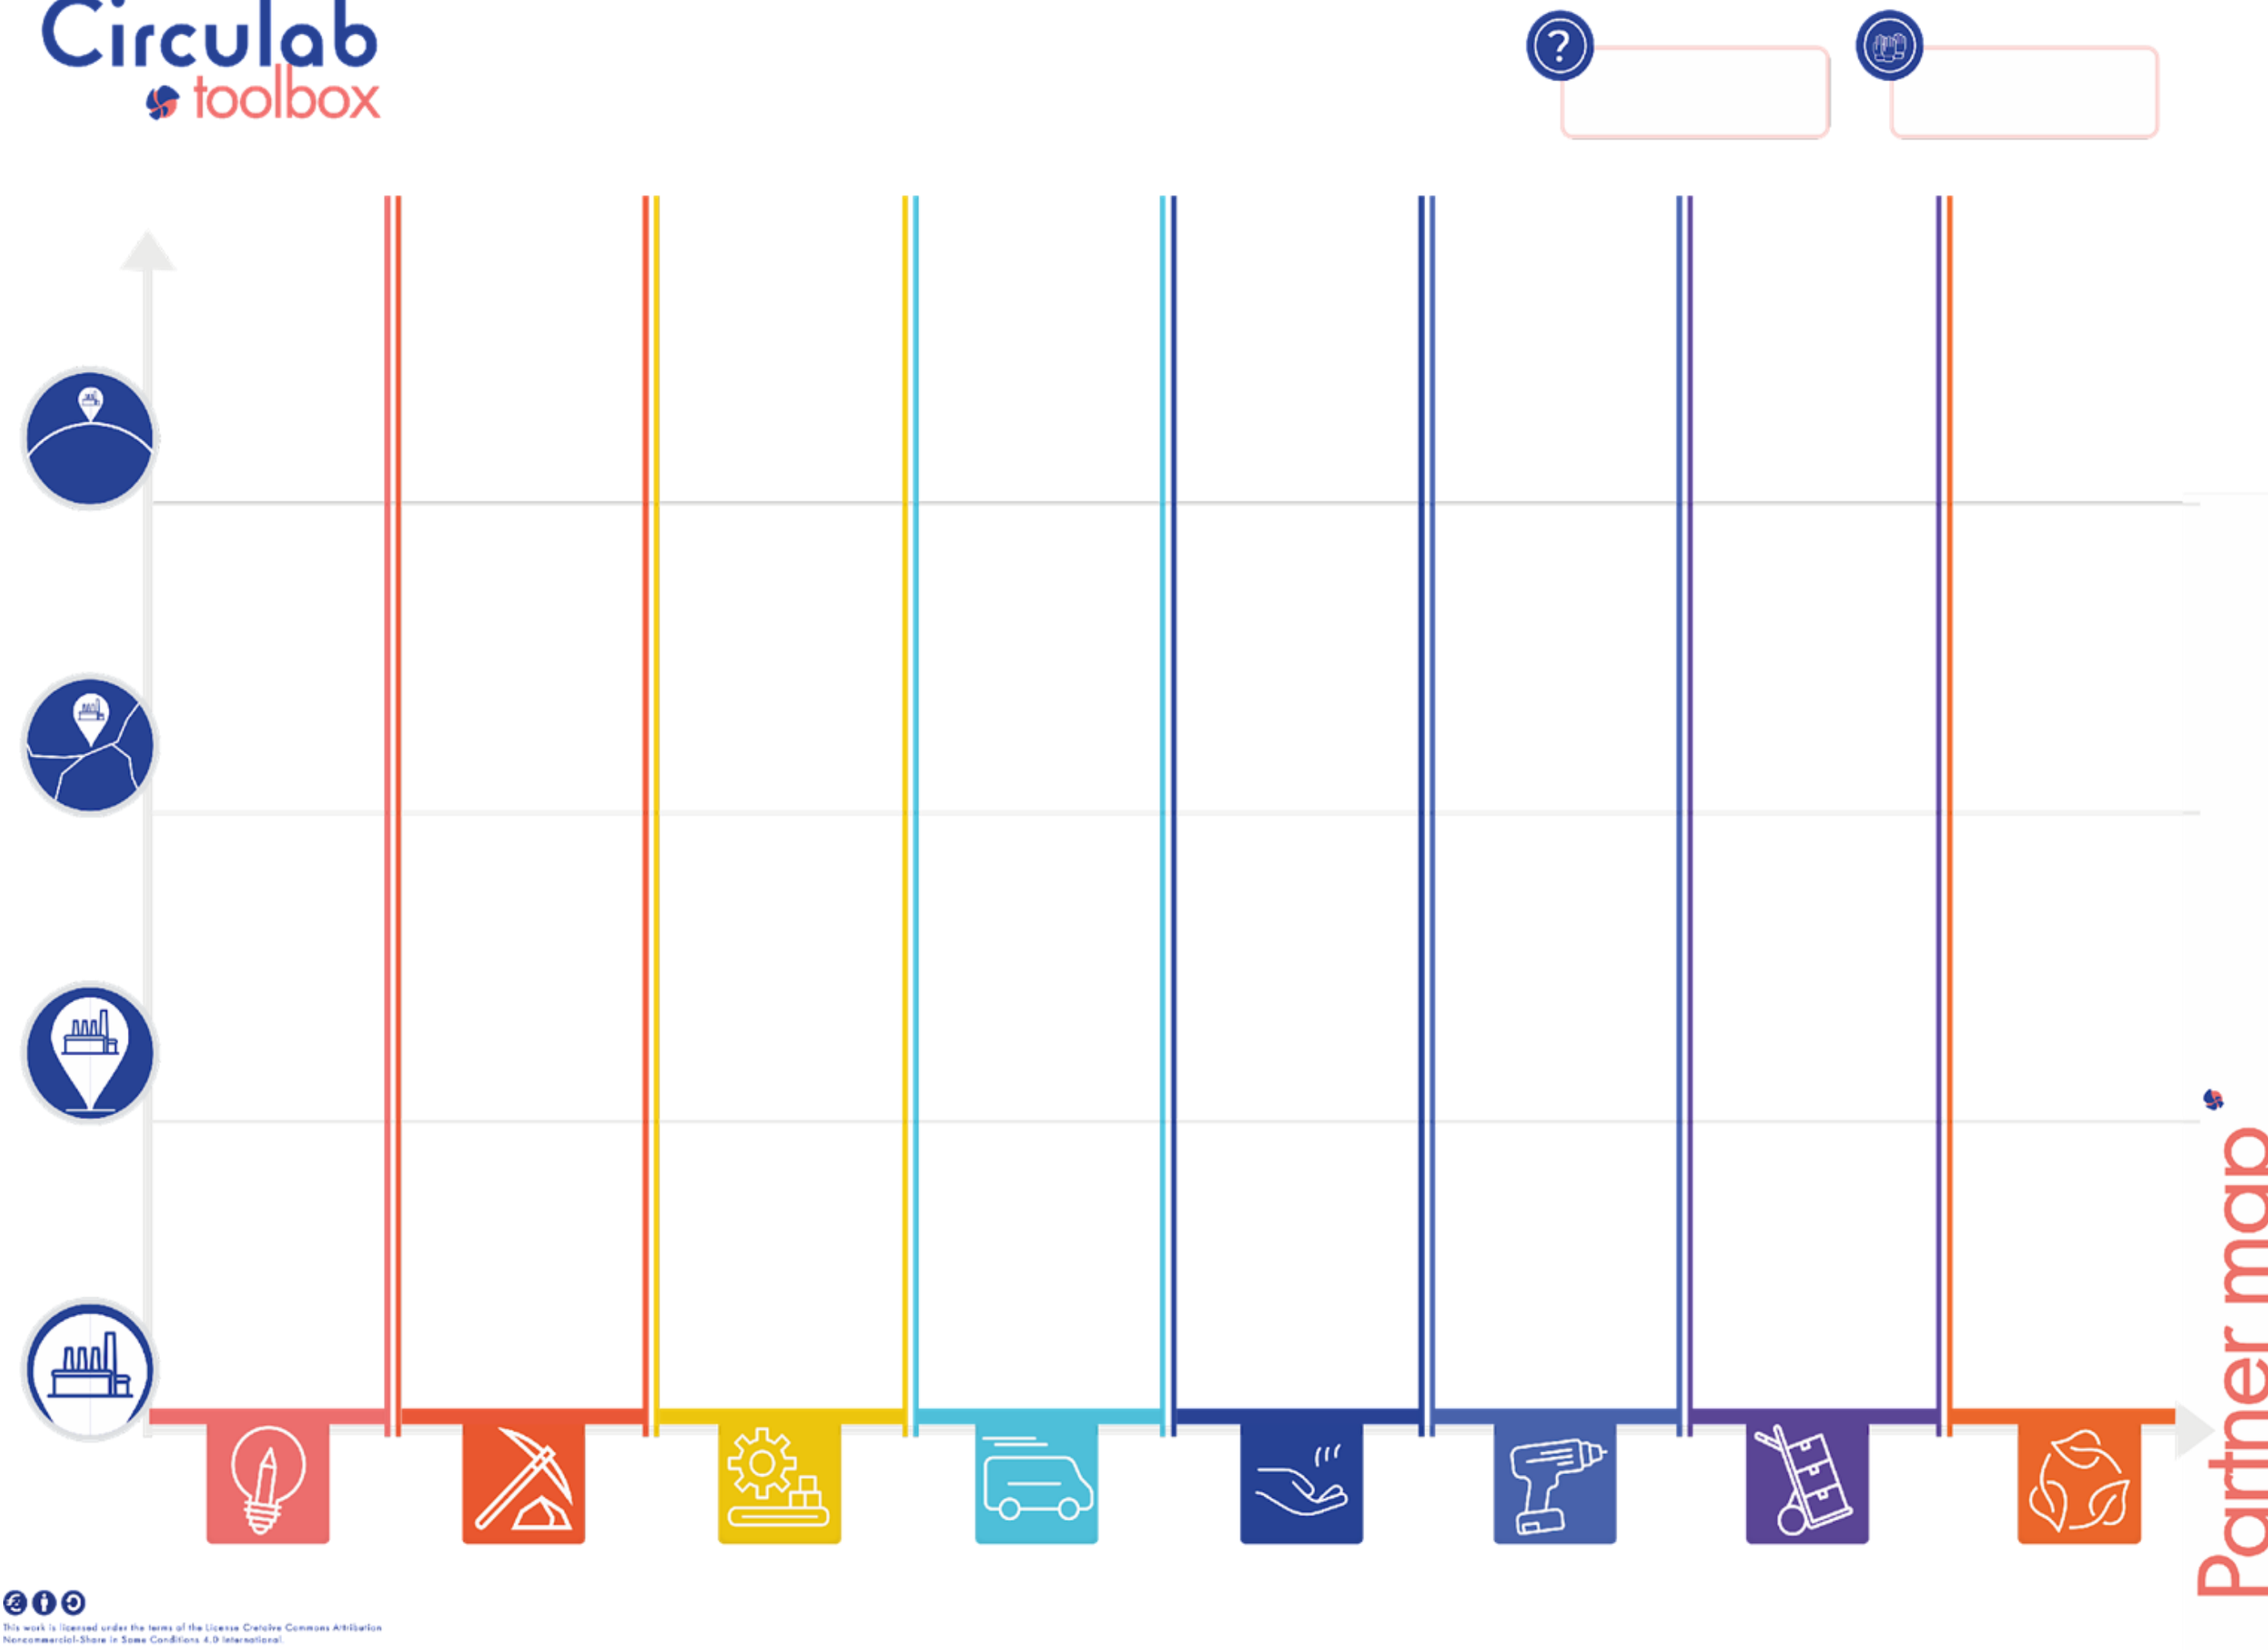

LA CARTE DES PARTENAIRES – PARTNER MAP

Echelle géographique

Cycle de vie (du projet, du produit...) depuis la conception, à la fabrication, l'assemblage, la distribution, l'usage, la réparation, la collecte et la fin de vie.